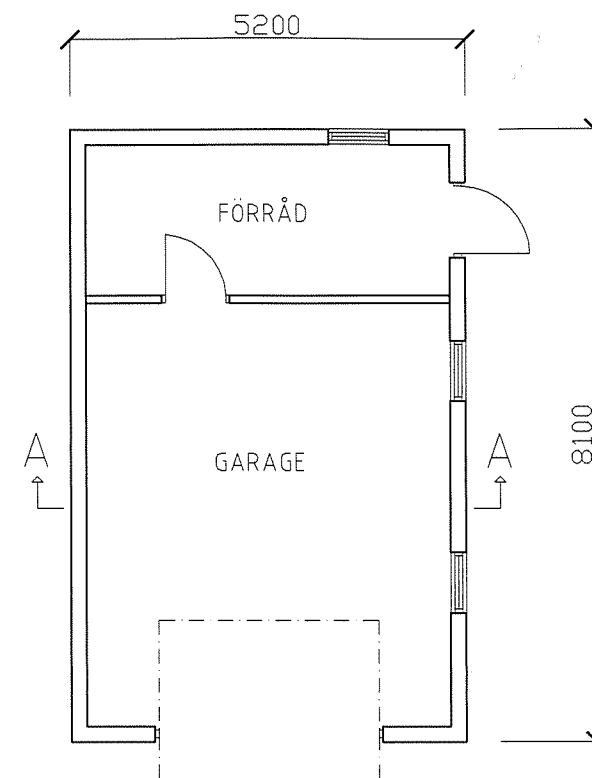

BESKRIVNING

FÄRGSÄTTNING
FASAD: VIT
TAK: SVART

FÖRKLARINGAR
FG: HÖJD PÅ FÄRDIGT
GOLV

FASAD MOT NORDOST

FASAD MOT NORDVÄST

PLANRITNING

FASAD MOT SYDVÄST

FASAD MOT SYDOST