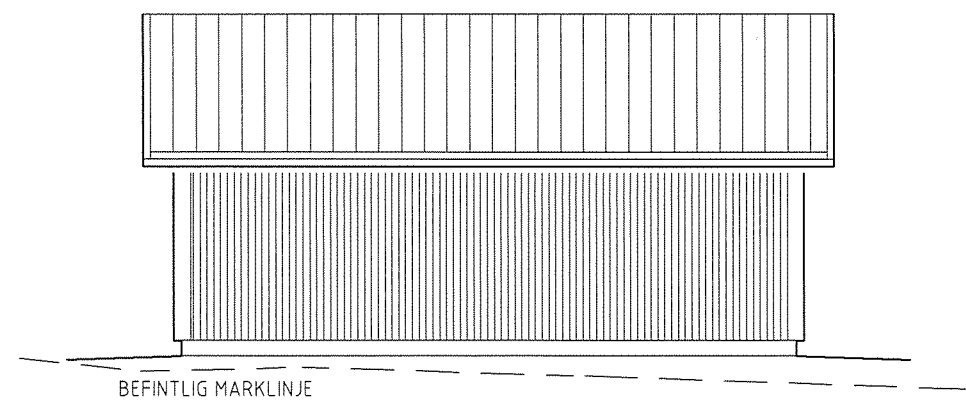

BESKRIVNING

FÄRGSÄTTNING
FASAD: VIT
TAK: SVART

FÖRKLARINGAR
FG: HÖJD PÅ FÄRDIGT
GOLV

FASAD MOT NORDOST

FASAD MOT NORDVÄST

PLANRITNING

FASAD MOT SYDVÄST

FASAD MOT SYDOST