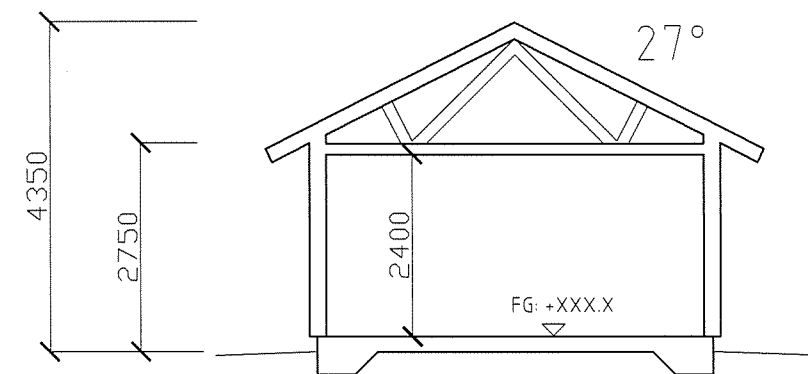

BESKRIVNING

FÄRGSÄTTNING
FASAD: VIT
TAK: SVART

FÖRKLARINGAR
FG: HÖJD PÅ FÄRDIGT
GOLV

FASAD MOT NORDOST

FASAD MOT NORDVÄST

PLANRITNING

FASAD MOT SYDVÄST

FASAD MOT SYDOST