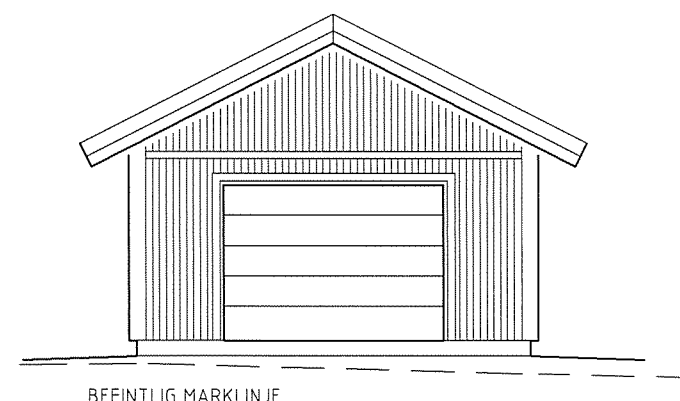

BESKRIVNING

FÄRGSÄTTNING
FASAD: VIT
TAK: SVART

FÖRKLARINGAR
FG: HÖJD PÅ FÄRDIGT
GOLV

FASAD MOT NORDOST

FASAD MOT NORDVÄST

PLANRITNING

FASAD MOT SYDVÄST

FASAD MOT SYDOST